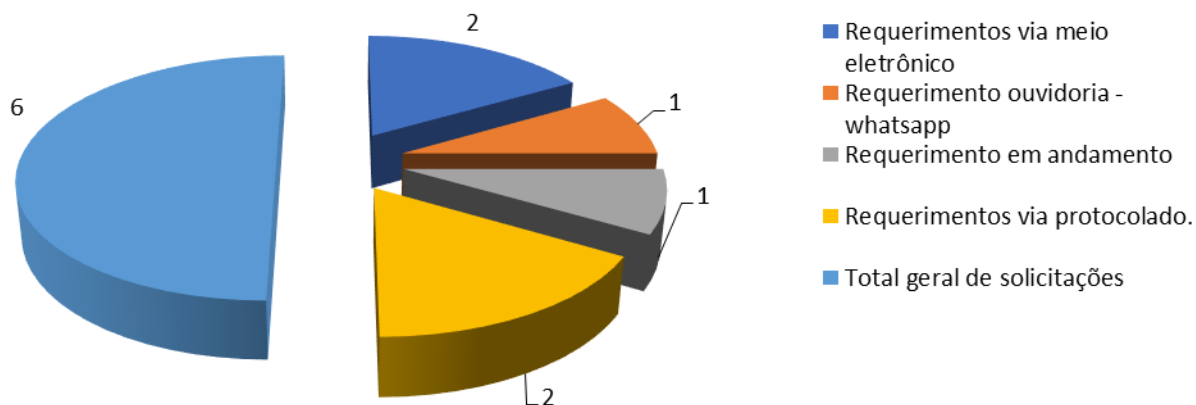

## Serviço de Informação ao Cidadão Relatório Estatístico - 2020

Fonte: Arquivos da Coordenação Administrativa/Financeira da Câmara Municipal de Conceição do Coité-Bahia

### Observações:

- ✓ Gráfico com dados atualizados até 31 de dezembro de 2020.